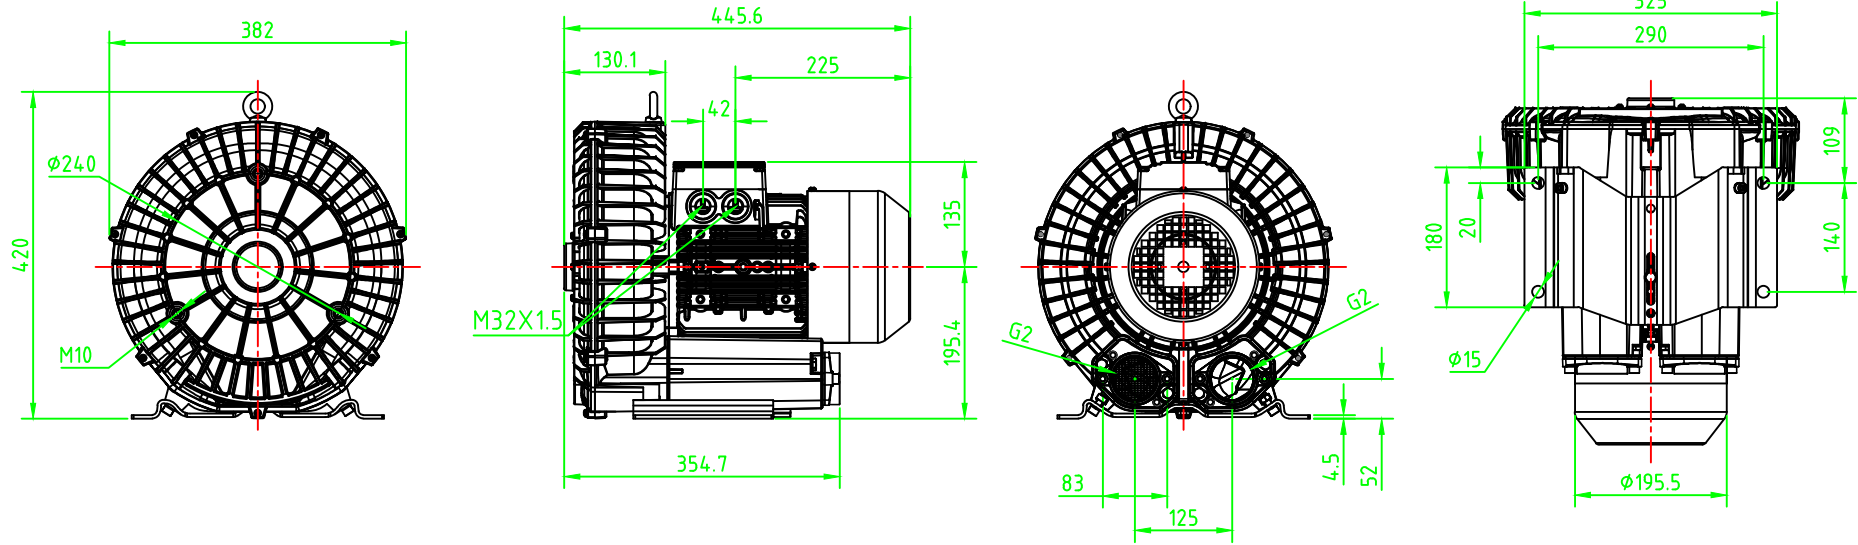

DL-71-X3 4Kw安装尺寸图

上海德凌实业有限公司				材	重	比	视
				质	量	例	图
设							
殊							
项	签	日	备				
目	字	期	注				